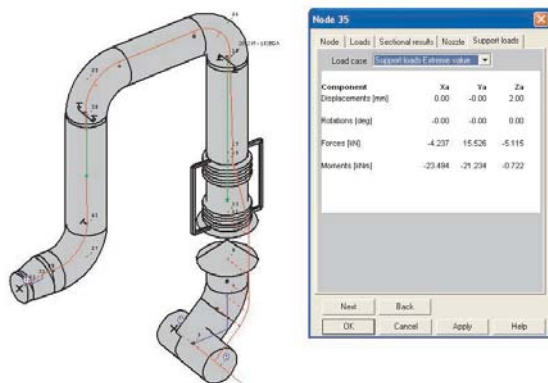

PlantWare A/S
Gyden 6, 5970 Ærøskøbing
Telefon 4547 5116/Telefax 4548 5101

Pipe Flexibility

PlantWare tilbyder fleksibilitetsberegninger af rørsystemer baseret på »Rohr2«. Vi sammenkobler f.eks. 3D PDMS og Rohr model mht. geometriske data og kan tilbageføre råbering til rørisometri.